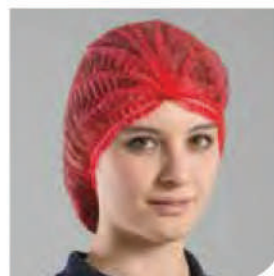

PL51E
POLIPROPILENE PESANTE
Categoria 1

Cappuccio a pieno facciale
con elastico al viso e alla nuca.

- **Colori disponibili:** Bianco
- **Confezionamento:** 200 pezzi
- **TAGLIE:** UNICA

PL35
POLIPROPILENE LEGGERO
Categoria 1

Cuffia con tondino elasticizzato, diametro cm 50.

- **Colori disponibili:** Bianco e azzurro
- **Confezionamento:** 1.000 pezzi
- **TAGLIE:** UNICA

Variante

PL35B
POLIPROPILENE LEGGERO

Cuffia con tondino elasticizzato, diametro cm 60.

- **Colori disponibili:** Bianco

PL35CLIP
POLIPROPILENE LEGGERO
Categoria 1

Cuffia clip saldata con tondino elasticizzato.
Diametro cm 50.

- **Colori disponibili:** Bianco, Azzurro, Verde e Rosso
- **Confezionamento:** 1.000 pezzi
- **TAGLIE:** UNICA

PL30
POLIPROPILENE LEGGERO
Categoria 1

Calotta con elastico alla nuca. Utilizzabile come sotto elmetto.

- **Colori disponibili:** Bianco
- **Confezionamento:** 1.000 pezzi
- **TAGLIE:** UNICA

PL31
POLIPROPILENE LEGGERO
Categoria 1